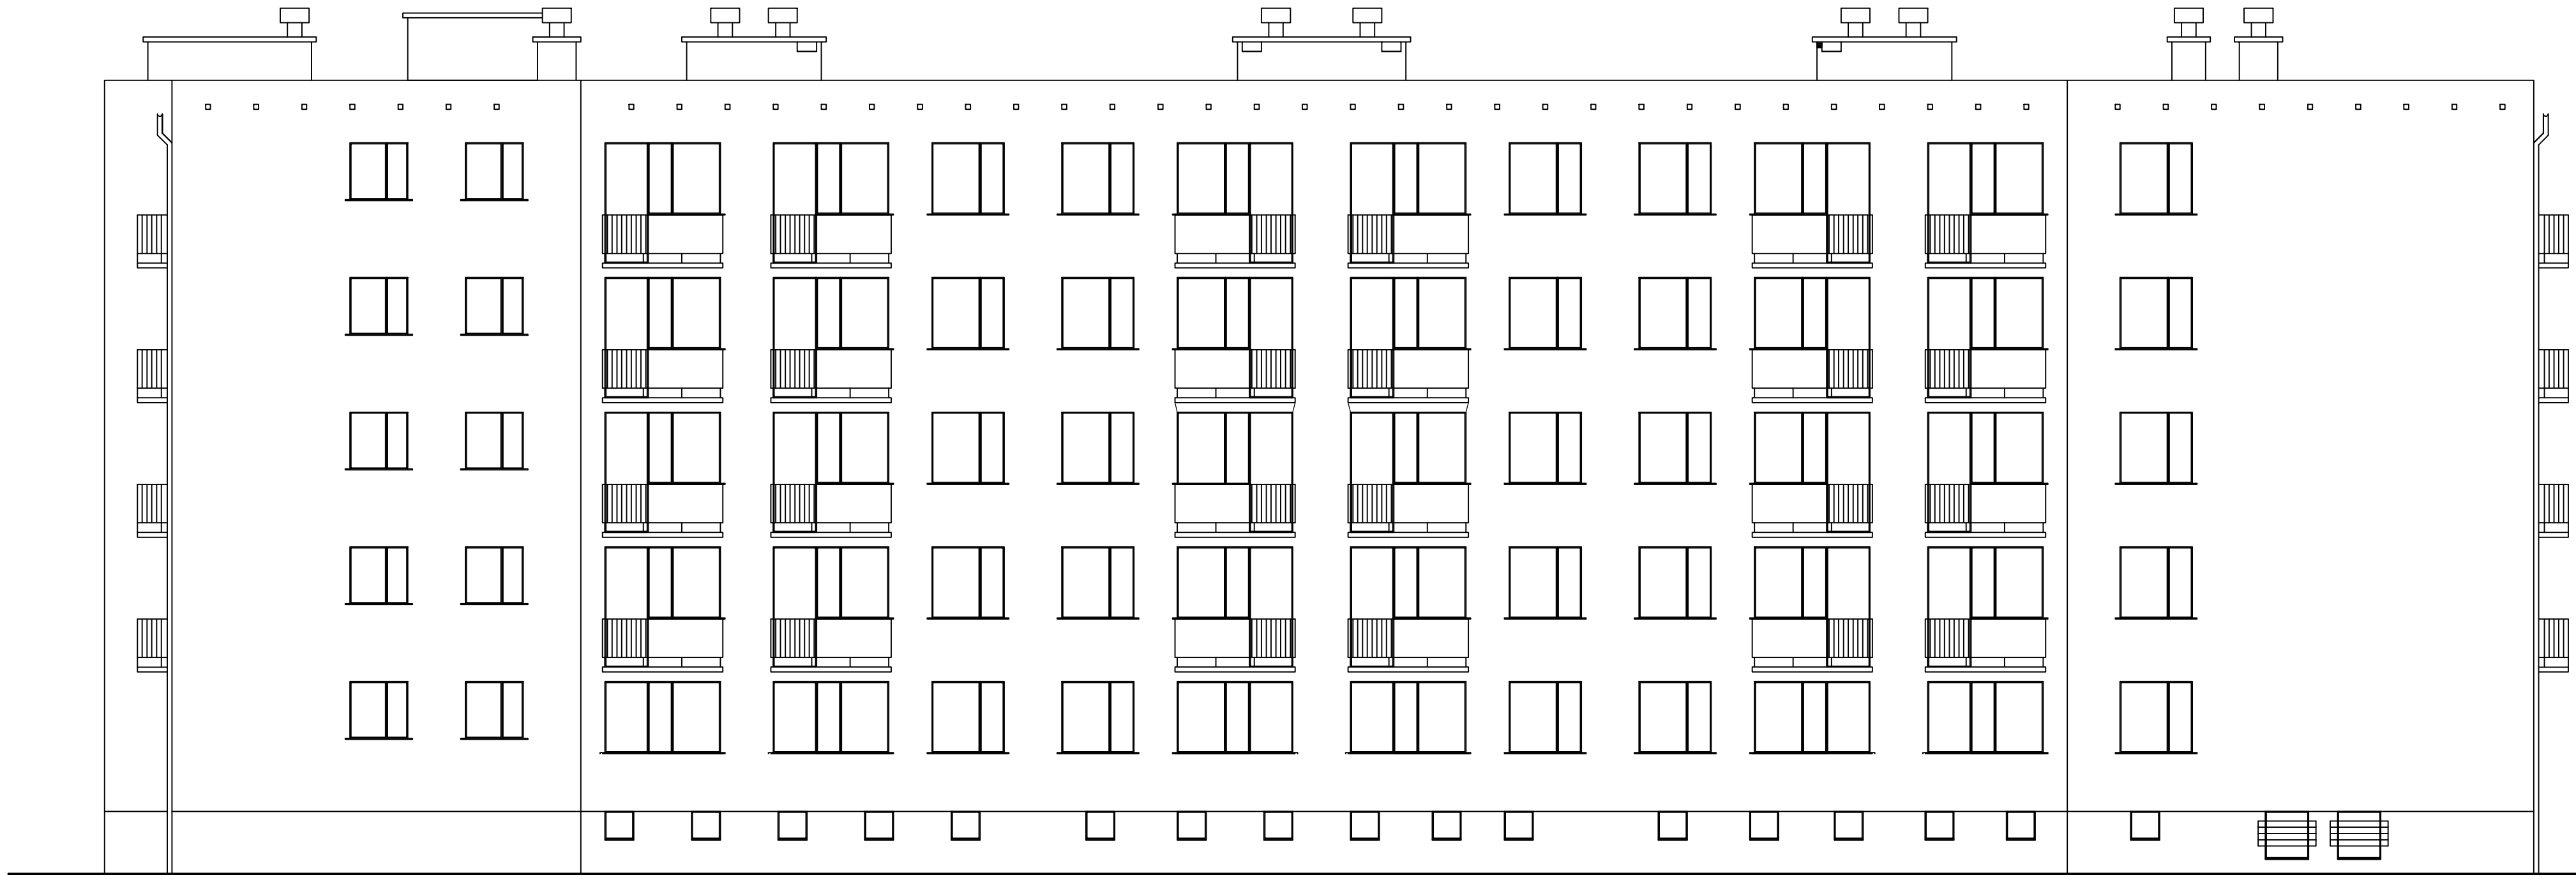

BUDYNEK MIESZKALNY
SKALA 1:100

Budynek mieszkalny Elewacja zachodnia			
Adres	ul. Słowackiego 6, 64-980 Trzcianka		
Inwestor	Spółdzielnia Mieszkaniowa Trzcianka os. Słowackiego 24, 64-980 Trzcianka		
Opracowała	mgr inż. Katarzyna Pisarek-Kondracka		lipiec 2018
Projektował	mgr inż. Krzysztof Pisarek	460/87	Nr rys. T-1